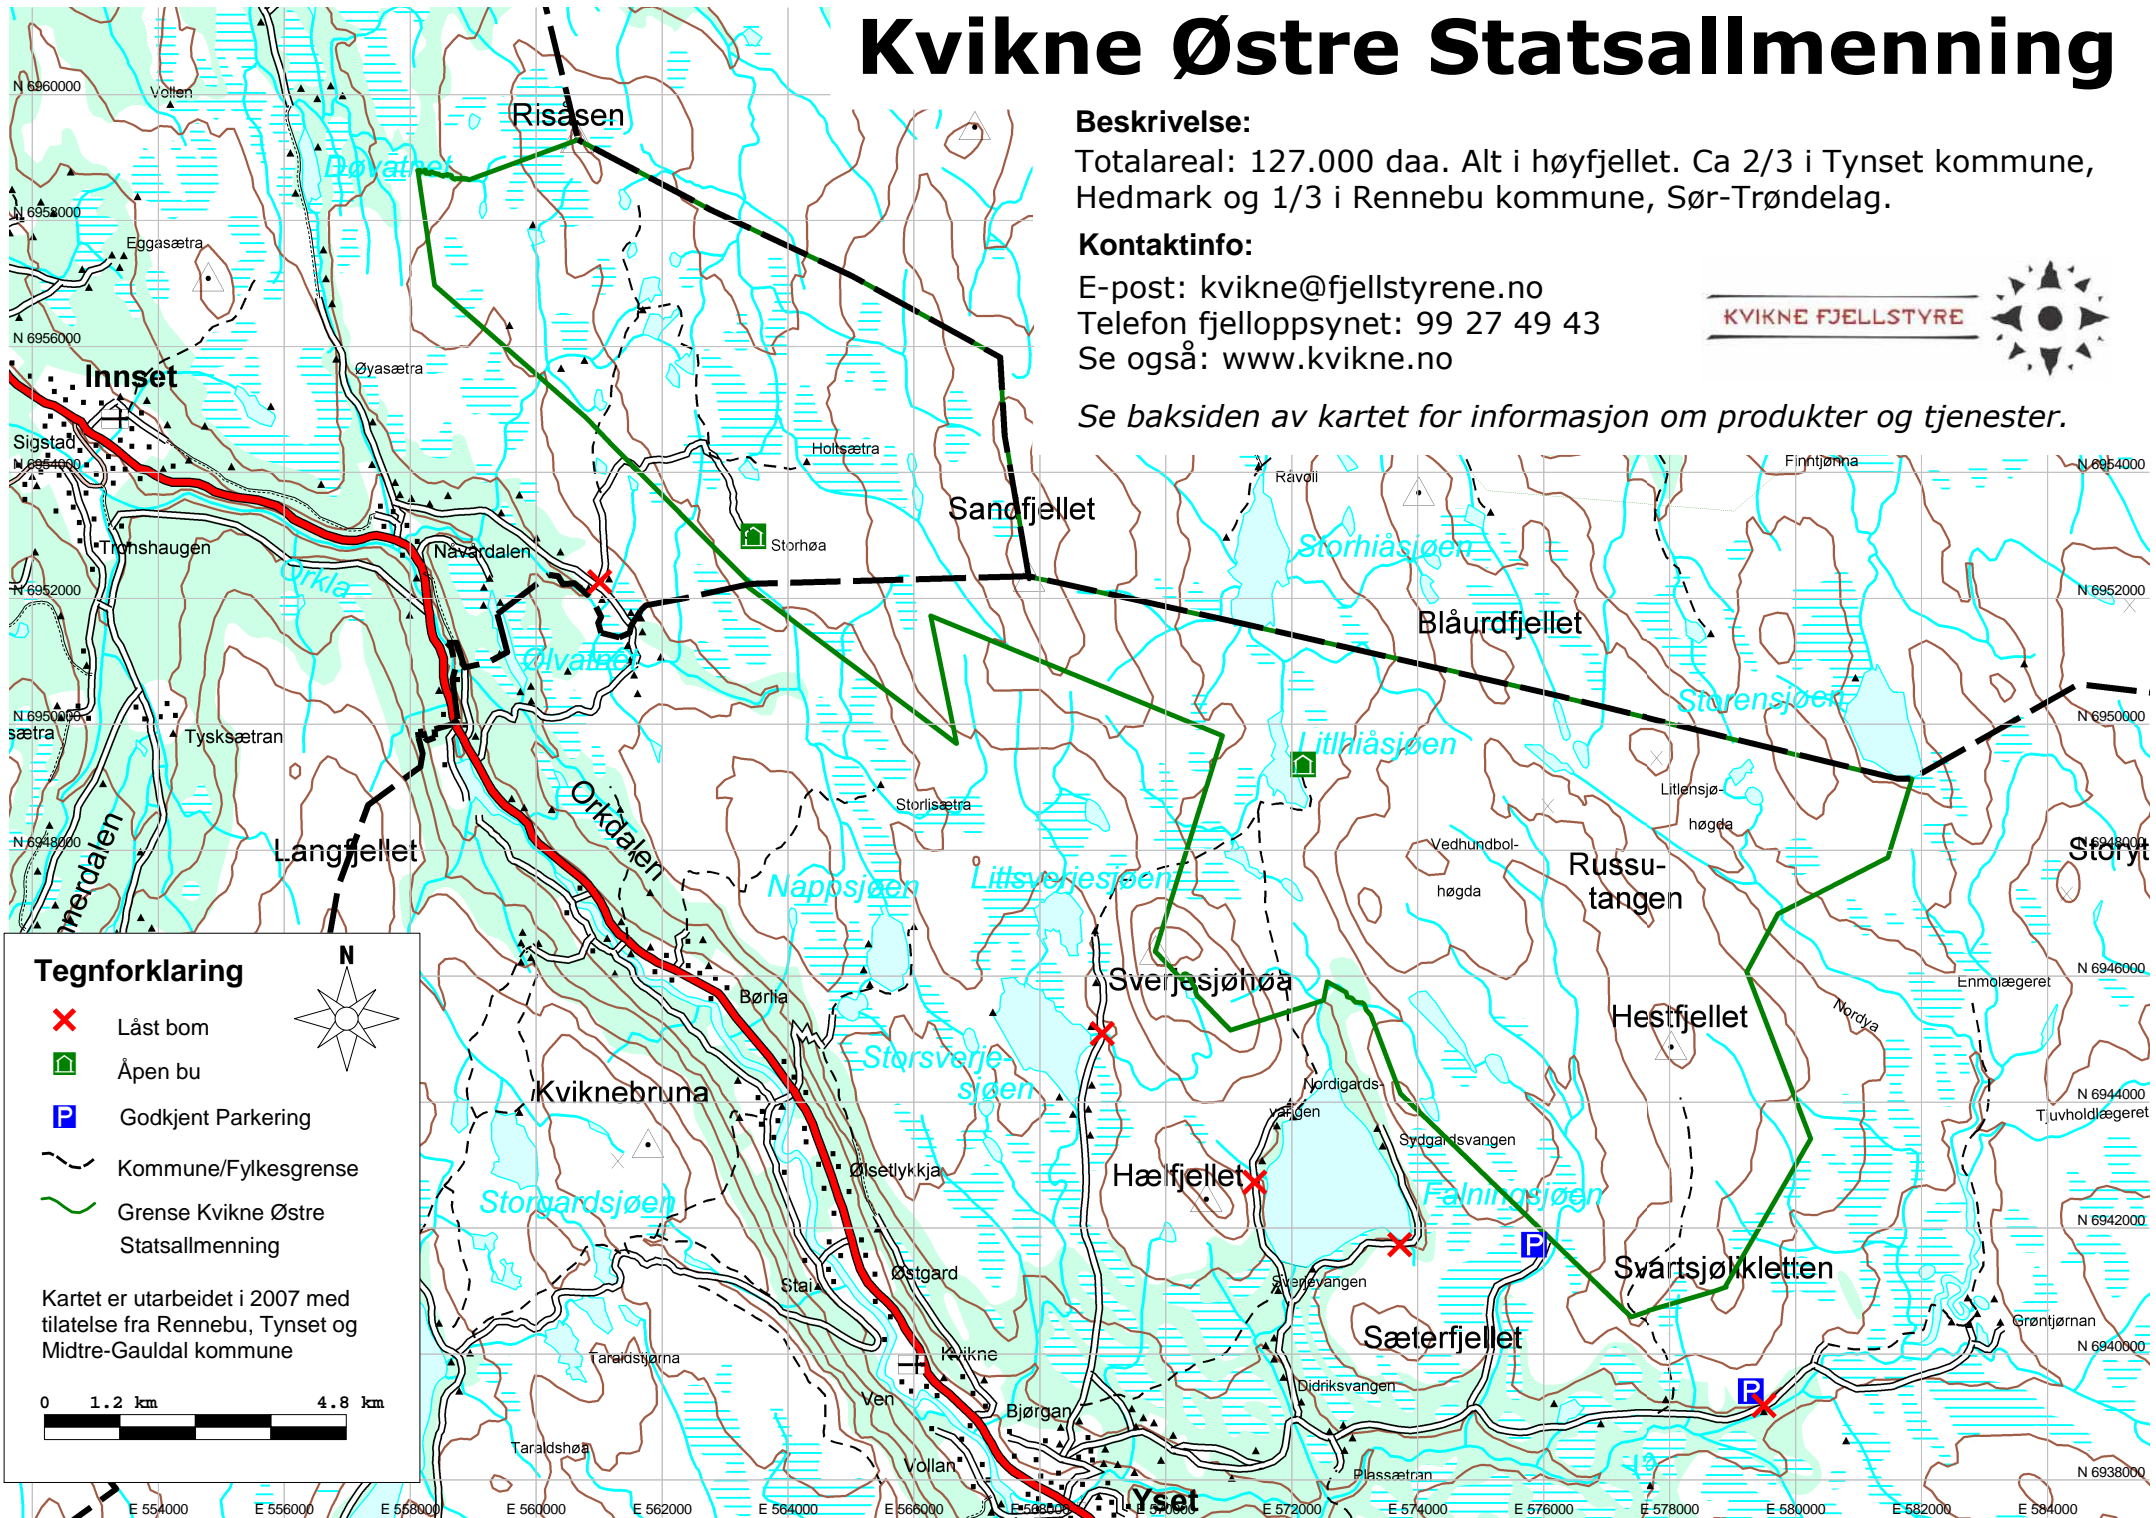

## Beskrivelse:

Totalareal: 127.000 daa. Alt i høyfjellet. Ca 2/3 i Tynset kommune, Hedmark og 1/3 i Rennebu kommune, Sør-Trøndelag.

## Tegnforklaring

- Låst bom
- Åpen bu
- Godkjent Parkering
- Kommune/Fylkesgrense
- Grense Kvikne Østre Statsallmenning

Kartet er utarbeidet i 2007 med tilatelse fra Rennebu, Tynset og Midtre-Gauldal kommune

0 1.2 km 4.8 km